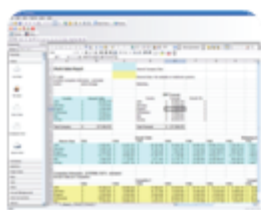

Setzen Sie „Was-wäre-wenn“-Szenarien ein und nutzen Sie grafische Schieberegler, Messanzeigen und Eingabefelder, um potenzielle Performanceveränderungen und Ergebnisse auf Basis Ihrer Excel-Daten zu demonstrieren. Da das Einrichten der Analysen nur wenig Backend-Aufwand erfordert, können Anwender auf Basis von Echtzeit-Informationen diskutieren und fundierte Entscheidungen treffen.

DIE UNTERNEHMENSPERFORMANCE STEIGERN

Wissen ist Macht. Geben Sie Ihrem Team einfachen Zugriff auf Informationen. Mit Xcelsius Present können Sie ganz leicht interaktive Datenpräsentationen in Microsoft PowerPoint, Word, Outlook und Adobe PDF einbinden und an Ihre Kollegen verteilen. Das Ergebnis: schnellere, informiertere Entscheidungen, die Ihnen erlauben lukrative Marktchancen zu ergreifen, von deren Existenz Ihre Wettbewerber noch nicht einmal wissen.

FUNKTIONSÜBERSICHT

Xcelsius Present ist eine Windows-Applikation, mit der Sie aus Excel-Sheets Flash-basierte Datenpräsentationen erstellen können. Eine umfangreiche Bibliothek mit fertigen Diagrammen, Karten, Reglern, Statusanzeigen und mehr unterstützt Sie beim Entwerfen interaktiver, attraktiver Datenvisualisierungen. In der komfortablen Oberfläche lassen sich vorgefertigte Dia-

gramme und Grafiken schnell per Mausklick mit Excel-Spreadsheets verbinden und "live" als Microsoft Office-Dokument oder als Adobe PDF verteilen.

XCELSIUS PRESENT 2008

Schritt 1: Geben Sie Ihre Tabellendaten direkt in Xcelsius ein oder importieren Sie ein vorhandenes Excel-Spreadsheet.